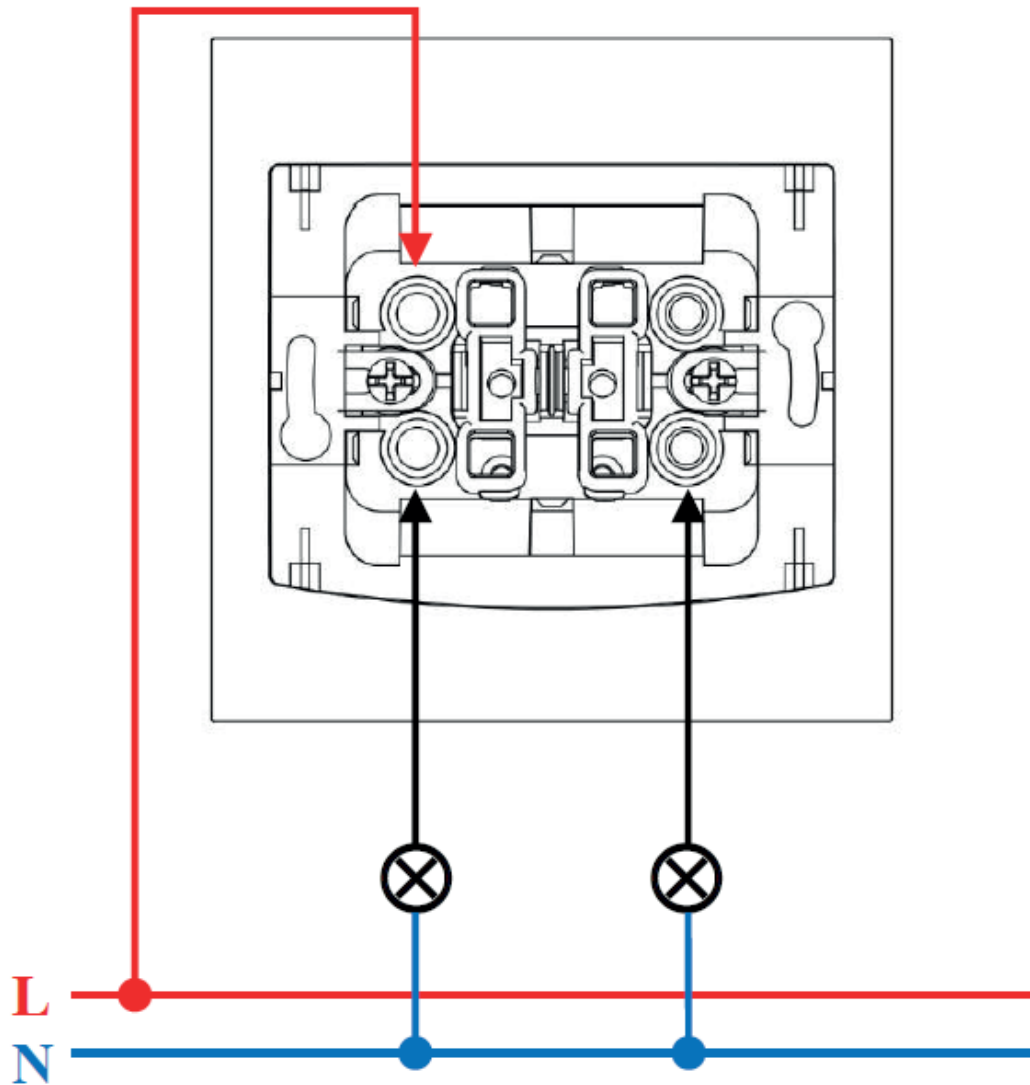

Schemat elektryczny łącznika
Seria: VEGA, MILANO, BRAVO.
Łącznik świecznikowy „podwójny”

INSTALACJA MUSI ZOSTAĆ WYKONANA PRZY
WYŁĄCZONYM NAPIĘCIU ELEKTRYCZNYM,
PRZEZ ELEKTRYKA POSIADAJĄCEGO
ODPOWIEDNIE KWALIFIKACJE.